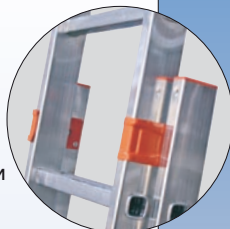

Certificate
EN 131
Norm

Рабочая высота до, м A	3,90	4,70	5,50	6,35
Рабочая высота до, м A1	5,50	7,15	8,75	10,10
Длина собр., м C	2,70	3,55	4,40	5,20
Длина выдв., м C1	4,40	6,05	7,75	9,15
Количество перекладин	2x9	2x12	2x15	2x18
Вес около, кг	9,6	13,5	19,2	25,5
Транс-портные размеры	длина, м	2,70	3,55	4,40
	ширина, м	0,41	0,41	0,41
	высота, м	0,13	0,15	0,15
Арт. №	120540	120557	120564	121394

CombySystem
(дополнительные элементы безопасности) и другие принадлежности приведены на странице 112 и далее. Для этой лестницы подходит: CombySystem 1, 2, 3, 4, 5, 6, 8

Арт. № 120540