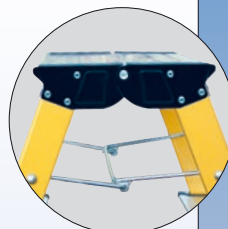

Rolly®
Alu

Двусторонняя складная подставка

- Двусторонняя алюминиевая складная подставка с автоматикой „Roll/Stop“, с большой площадкой 200 x 350 мм
- Под нагрузкой ролики углубляются в ножки и обеспечивают устойчивое положение
- Одним легким толчком можно переместить Rolly на нужное место
- Многократное прочное заклепочное соединение ступенек с боковиной
- Простое обращение благодаря небольшому весу и компактности
- Возможные цвета: желтый, синий и алюминий

Рабочая высота до, м A	2,45	2,45	2,45	2,65
Высота площадки, м B	0,45	0,45	0,45	0,65
Количество ступеней	2x2	2x2	2x2	2x3
Цвет	алюм	желтый	синий	алюм
Вес около, кг	2,0	2,0	2,0	3,0
Транс-длина, м	0,51	0,51	0,51	0,74
портные ширина, м	0,41	0,41	0,41	0,44
размеры высота, м	0,20	0,20	0,20	0,20
Арт. №	130037	130044	130082	130068